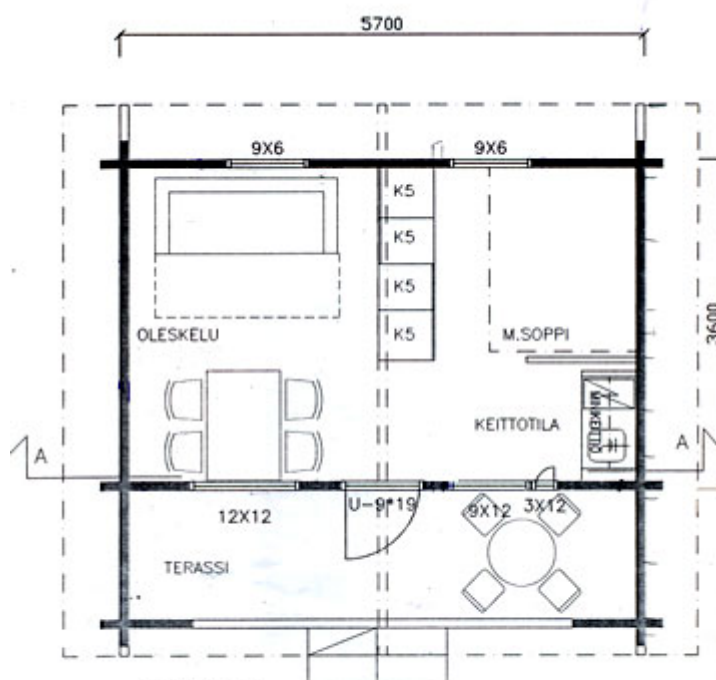

Aitta Tommola 20,5 m<sup>2</sup>

## Hirsivaihtoehdot

- 92x160 HH
- 117x160 HH
- 113x180 LH

MAJOITUSTILA/  
aitta-MÖKKI  
TOMMOLANSALMI  
KERROSALA: 20,5 m<sup>2</sup>  
TILAVUUS: 60 m<sup>3</sup>