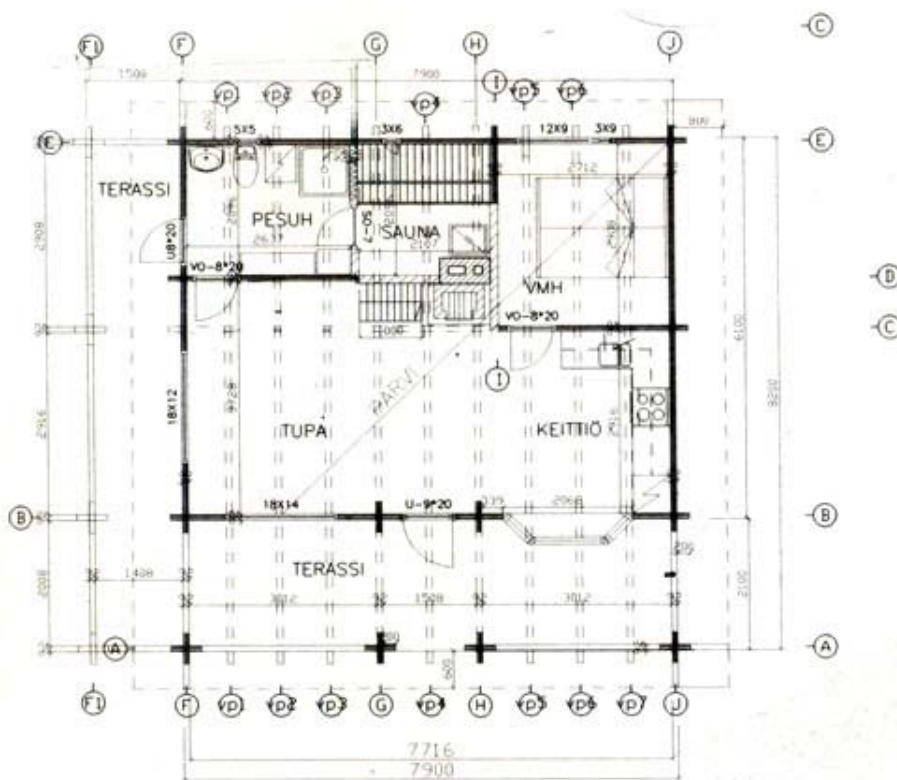

## Mökki Mäntyrinne 48 m2 parvella

### Hirsivaihtoehdot

- 92x160 HH
- 117x160 HH
- 113x180 LH

48 m2  
pohja I-K 1:100